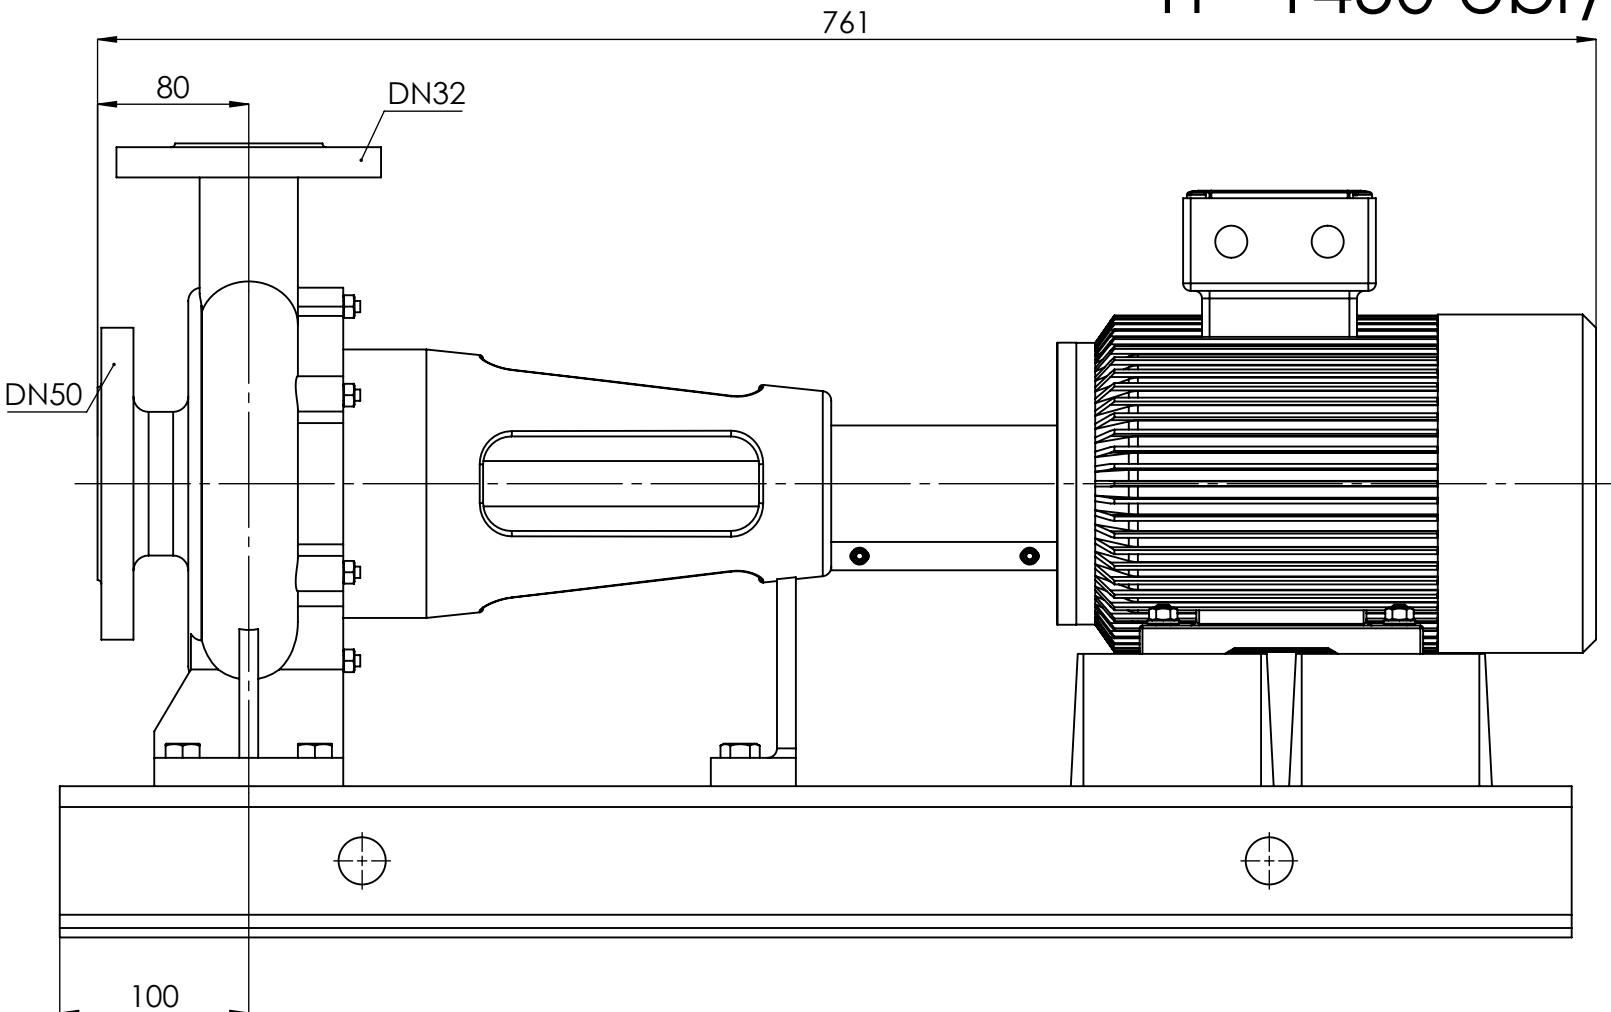

NHVe.32-200 [1,1 kW] n= 1450 obr/min

NHVe.32-200	1,1kW/1450 rpm	 Grudziądz Ul. Droga Jeziorna 8
	90-4	