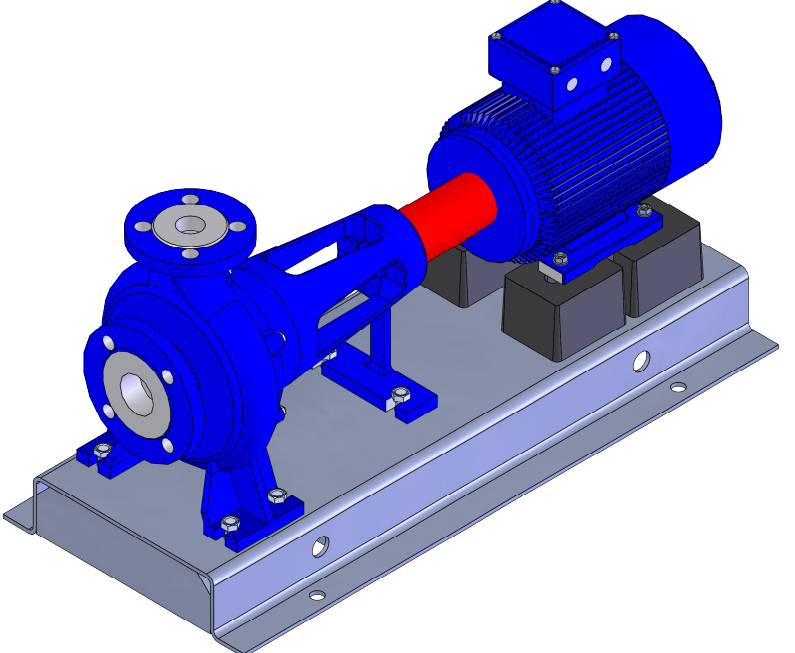

NHVe.32-200 [1,1 kW] n= 1450 obr/min

NHVe.32-200	1,1kW/1450 rpm	 Grudziądz Ul. Droga Jeziorna 8
	90-4	