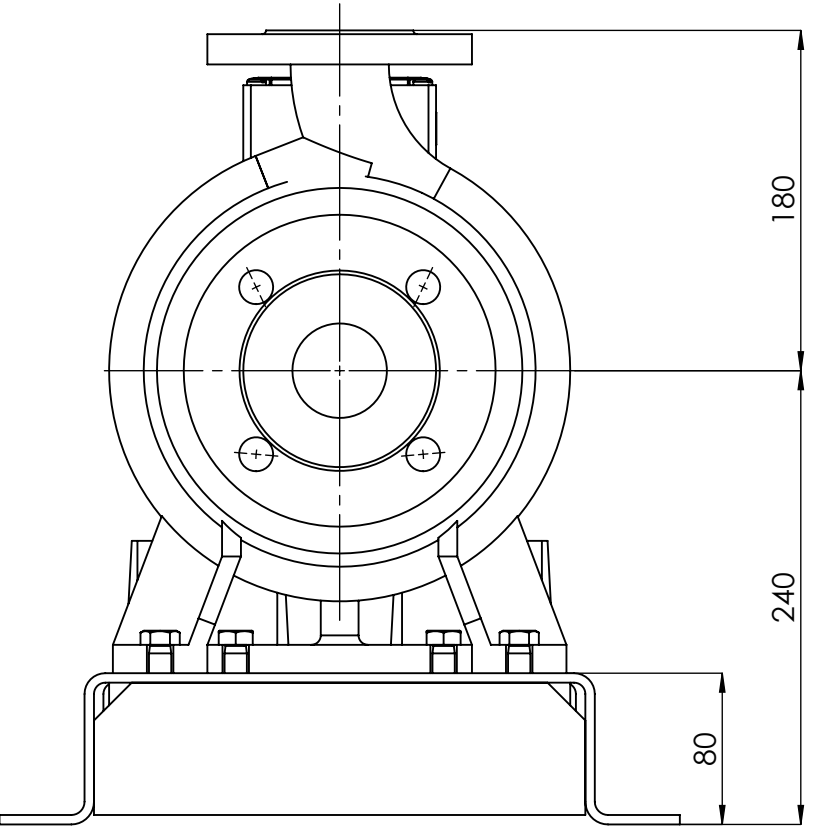

NHVe.32-200 [1,1 kW] n= 1450 obr/min

NHVe.32-200	1,1kW/1450 rpm	 Grudziądz Ul. Droga Jeziorna 8
	90-4	