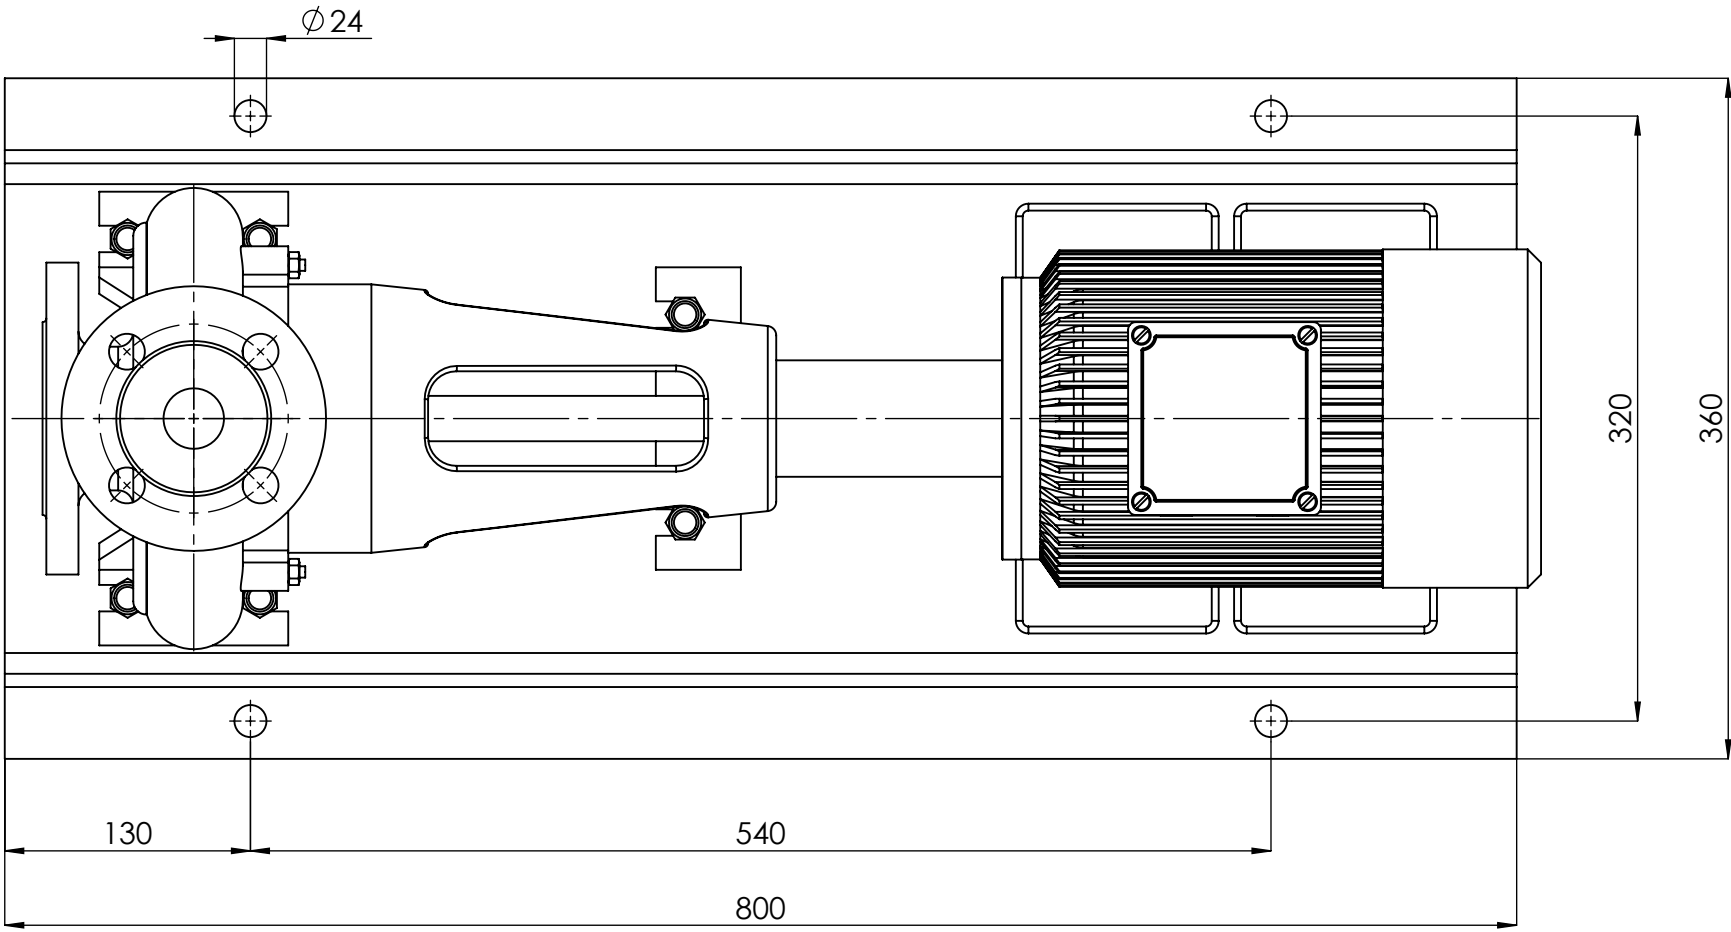

NHVe.32-200 [1,1 kW] n= 1450 obr/min

NHVe.32-200	1,1kW/1450 rpm	 Grudziądz Ul. Droga Jeziorna 8
	90-4	